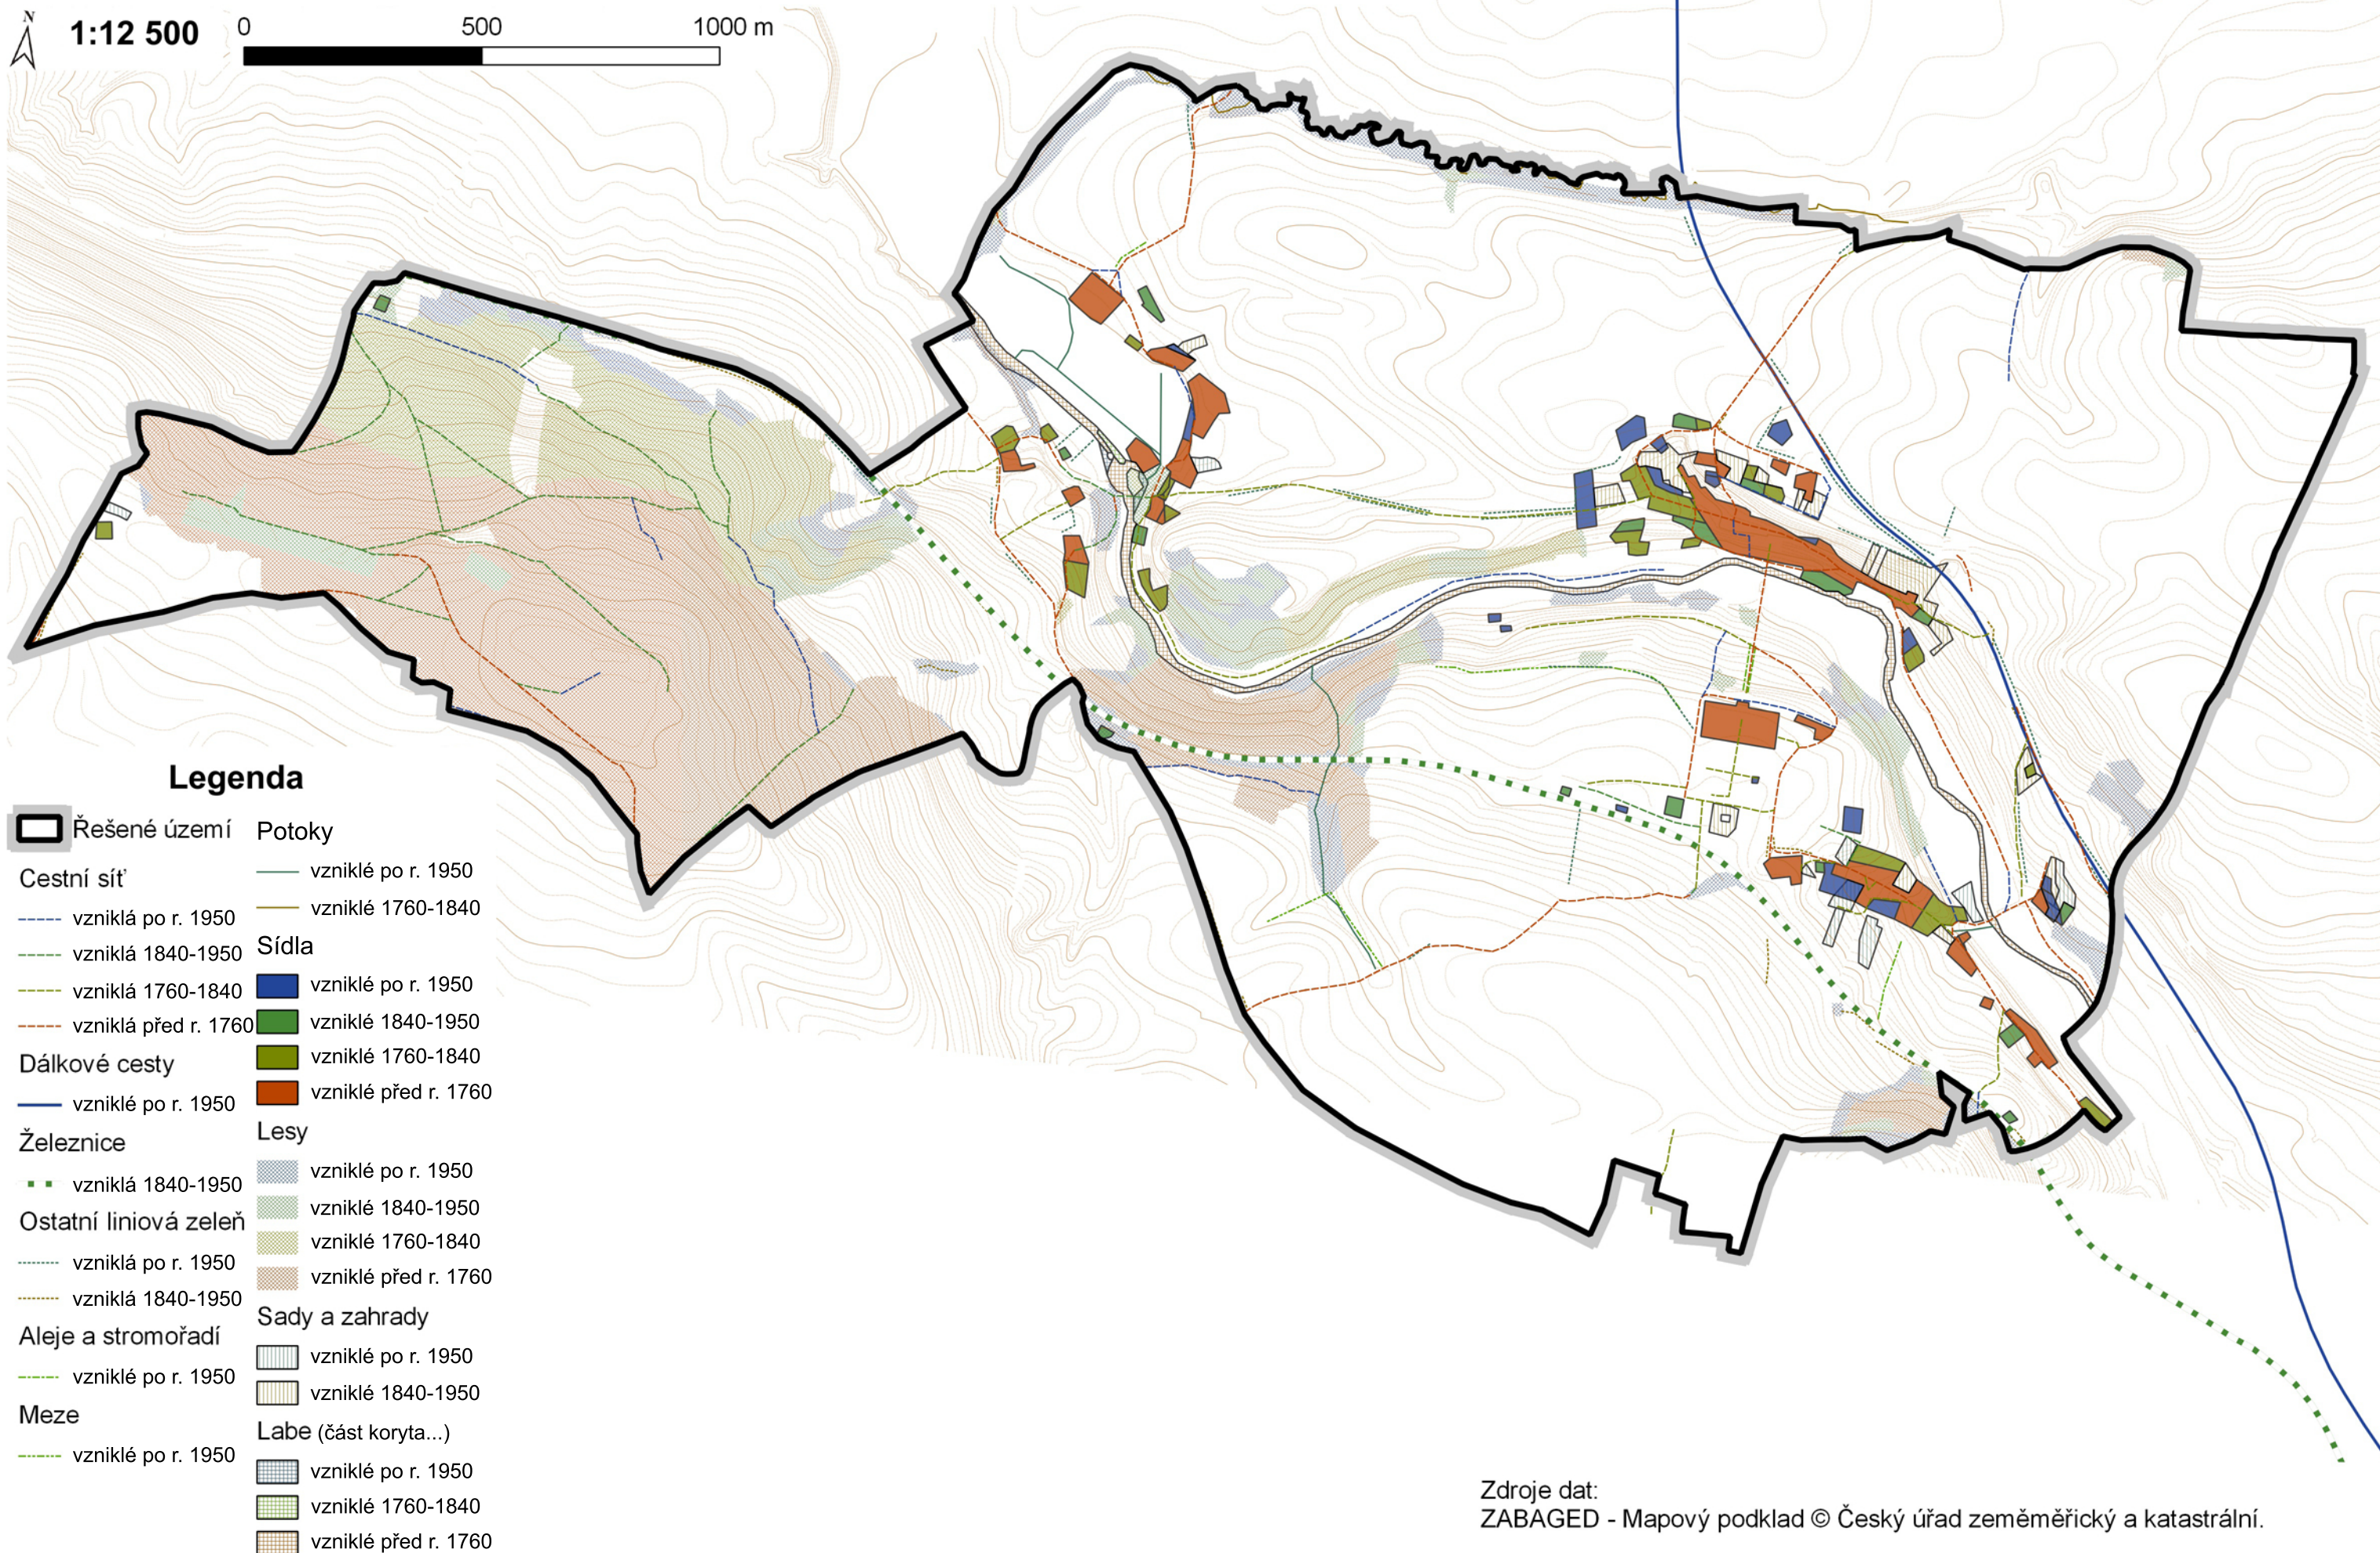

Stáří dochovaných krajinných prvků podle kartografických pramenů

1:12 500 0 500 1000 m

Zdroje dat:
ZABAGED - Mapový podklad © Český úřad zeměměřický a katastrální.