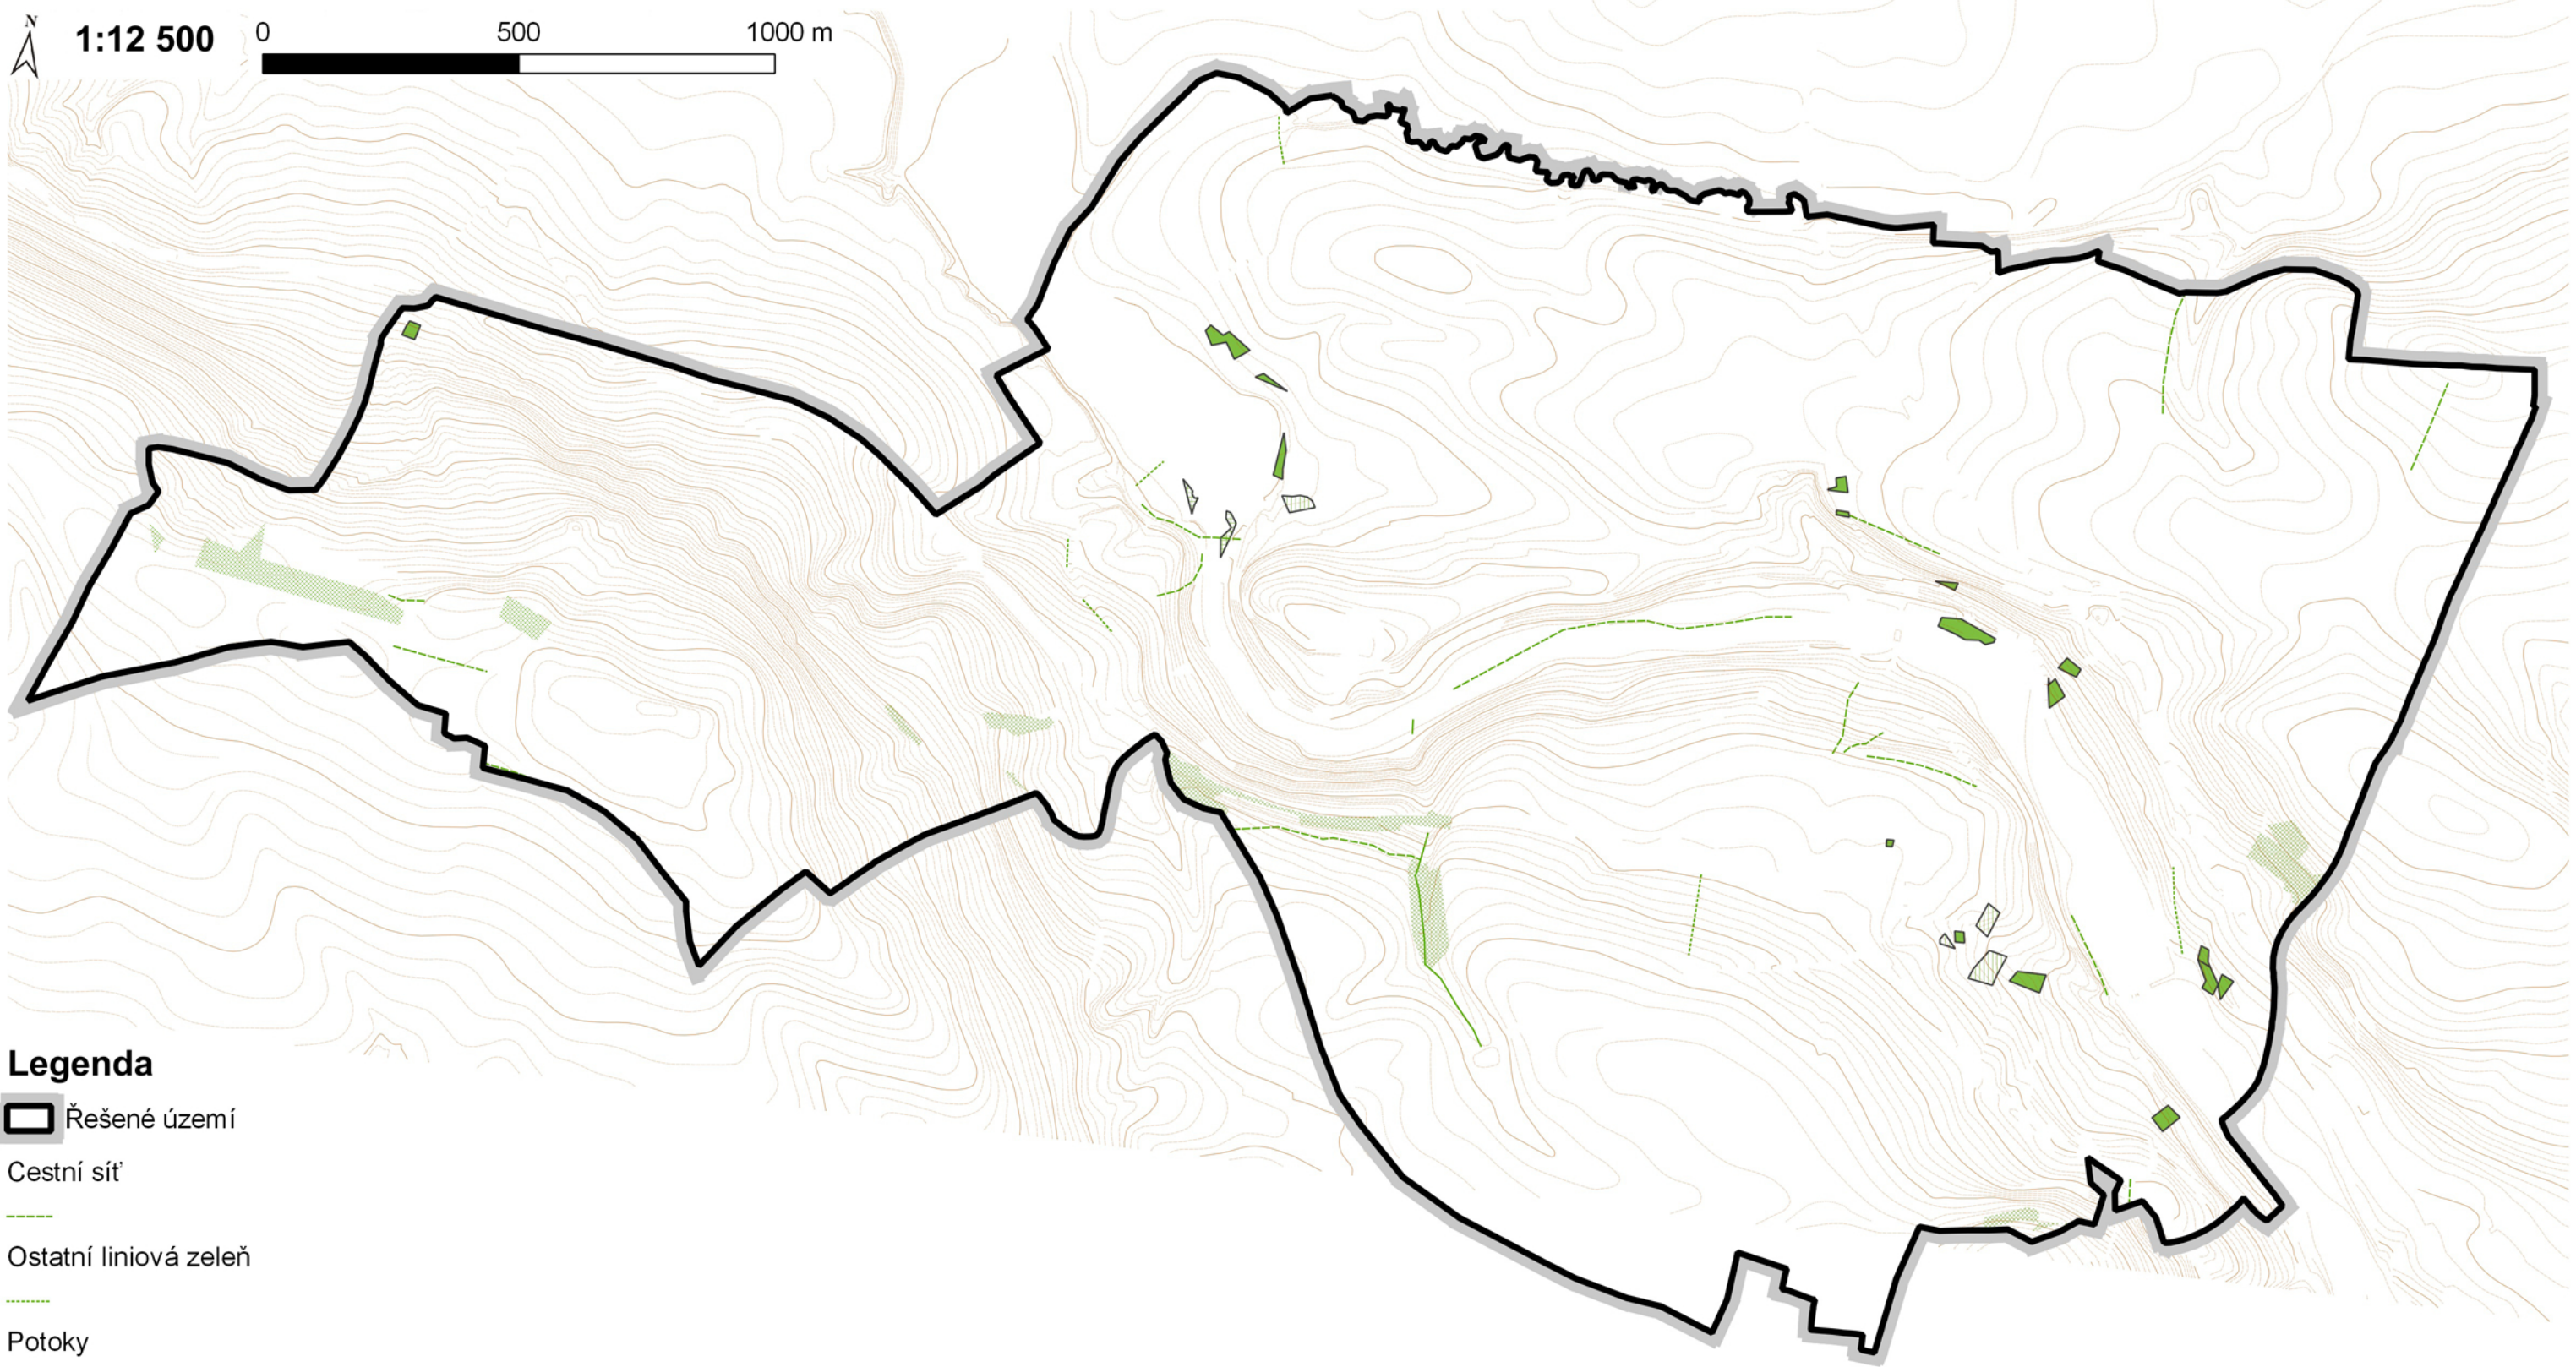

Zaniklé a znovuobnovené krajinné prvky podle kartografických pramenů

N 1:12 500 0 500 1000 m

Legenda

- Řešené území
- Cestní síť
- Ostatní liniová zeleň
- Potoky
- Sídla a stavby
- Lesy
- Sady a zahrady
- Labe

Zdroje dat:
ZABAGED - Mapový podklad © Český úřad zeměměřický a katastrální.