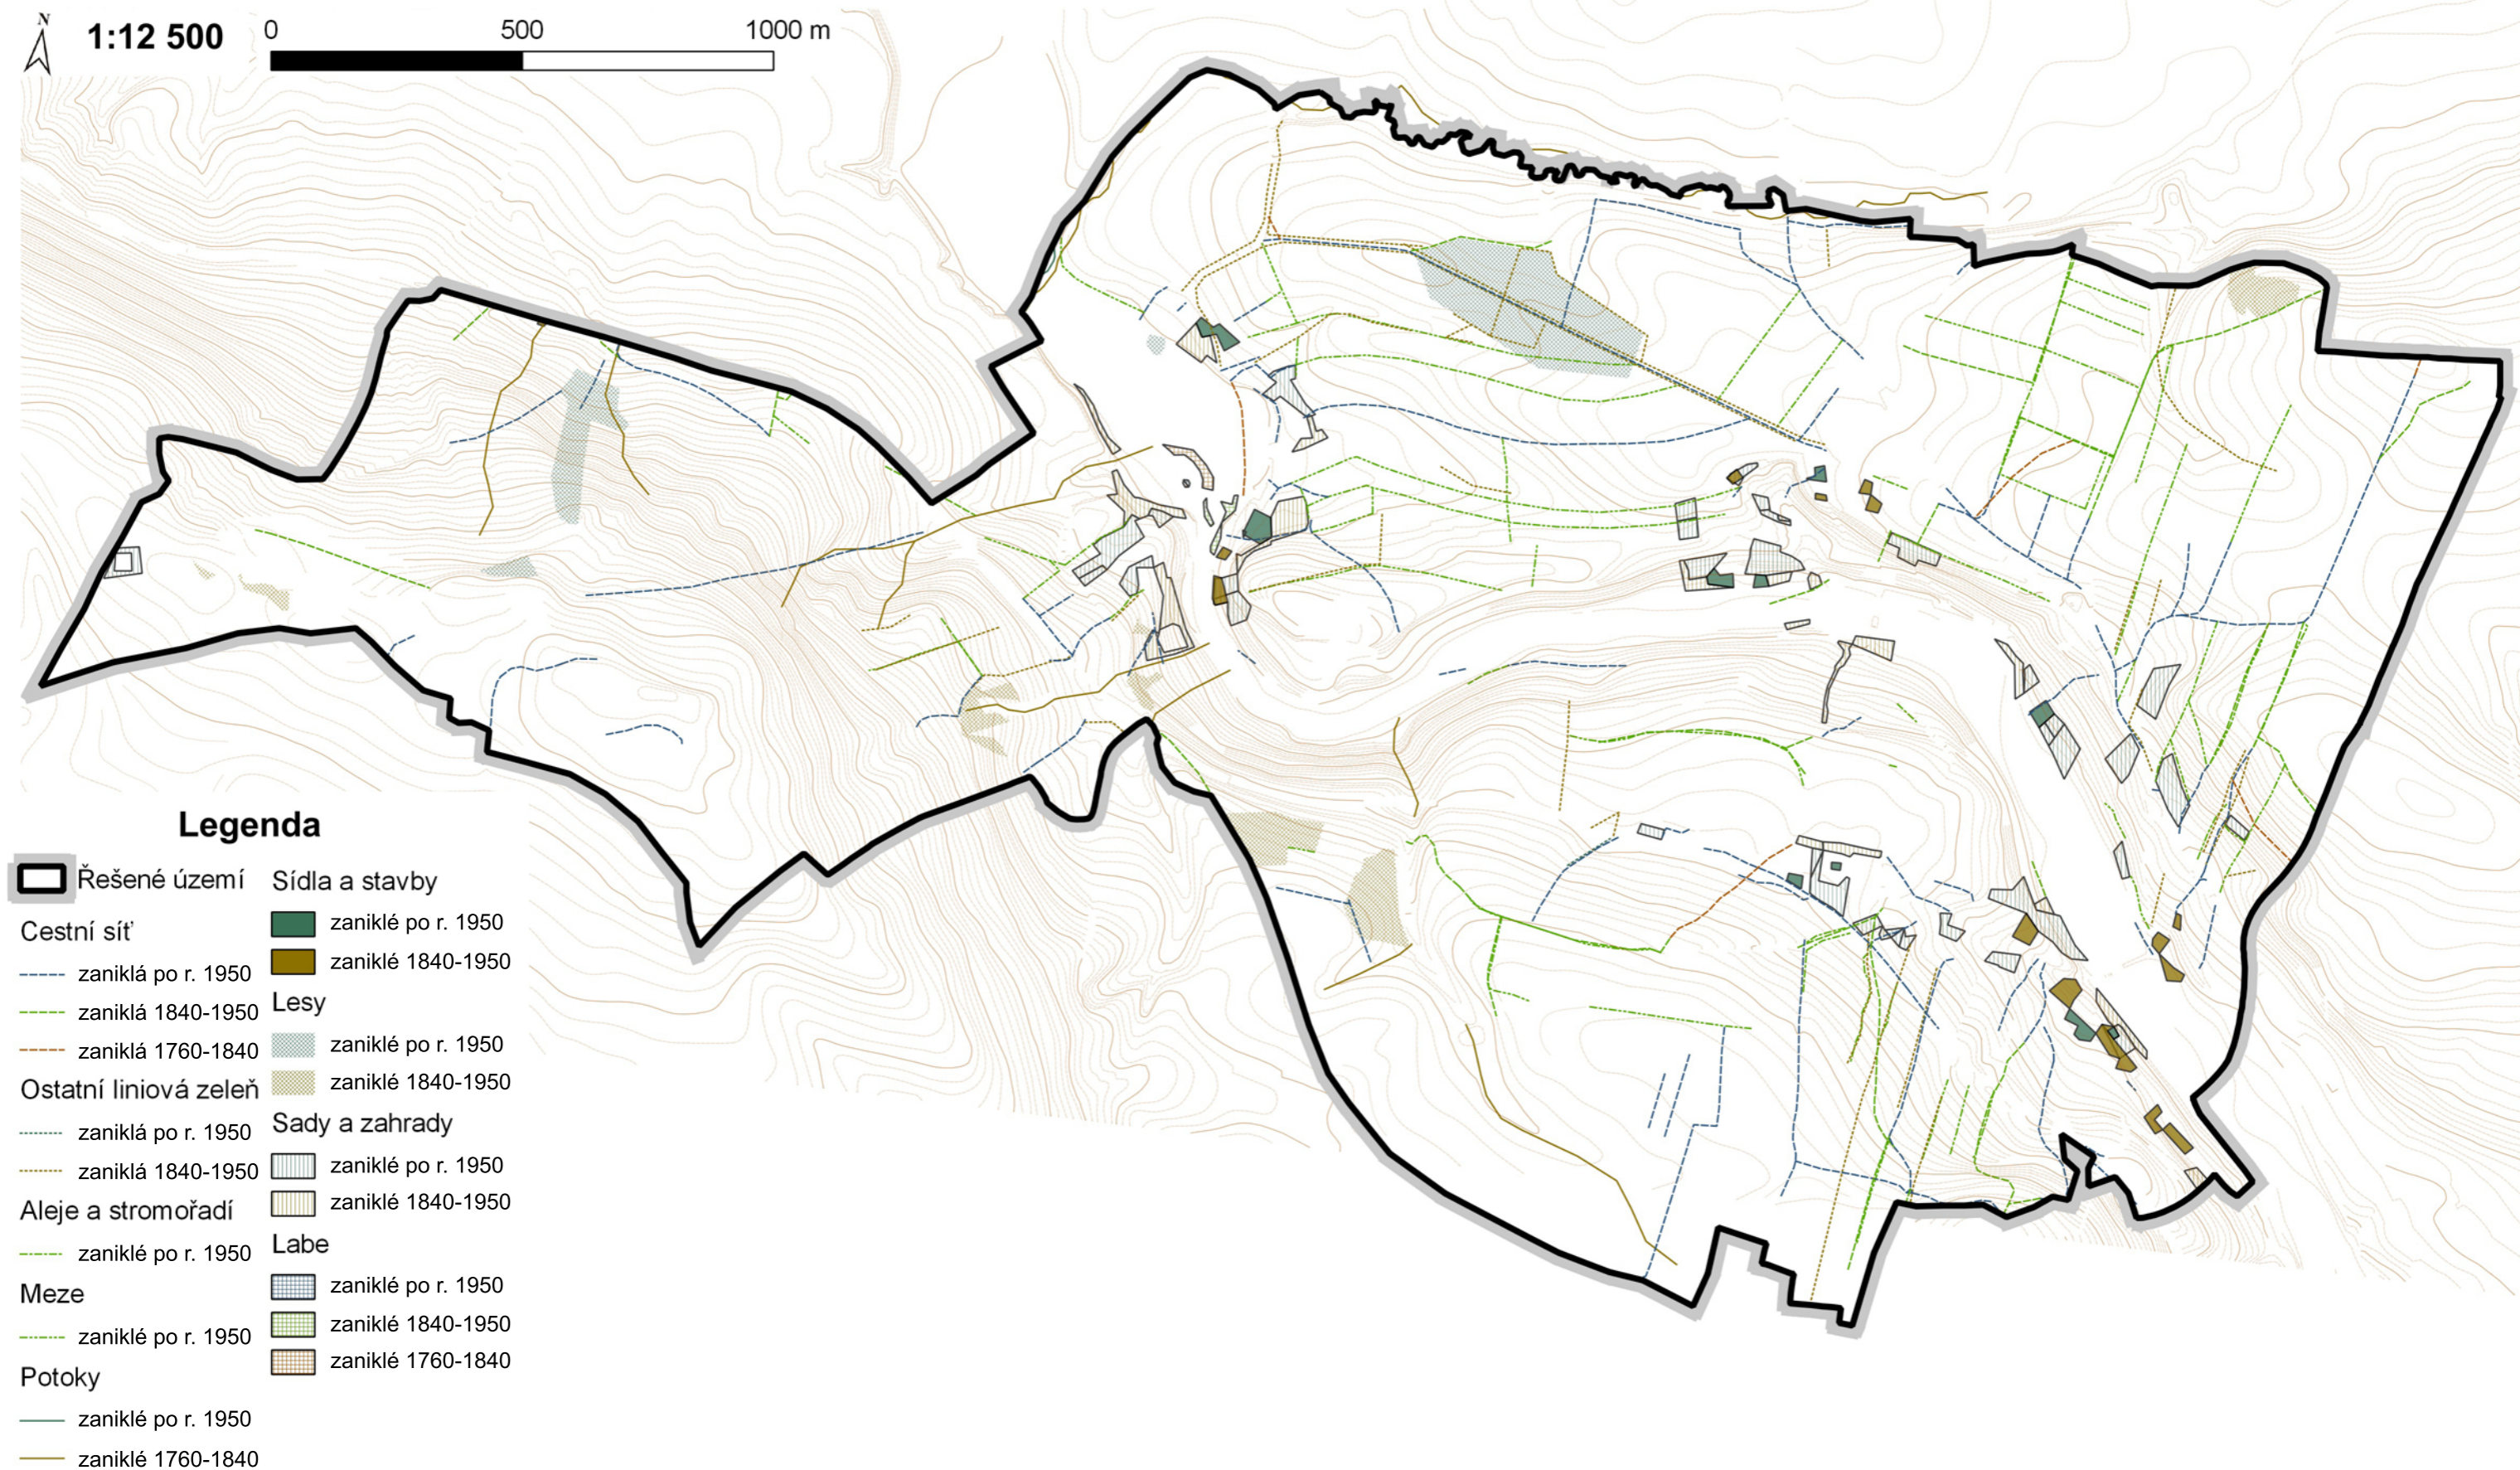

Zaniklé neobnovené krajinné prvky podle kartografických pramenů

1:12 500 0 500 1000 m

Zdroje dat:
ZABAGED - Mapový podklad © Český úřad zeměměřický a katastrální.